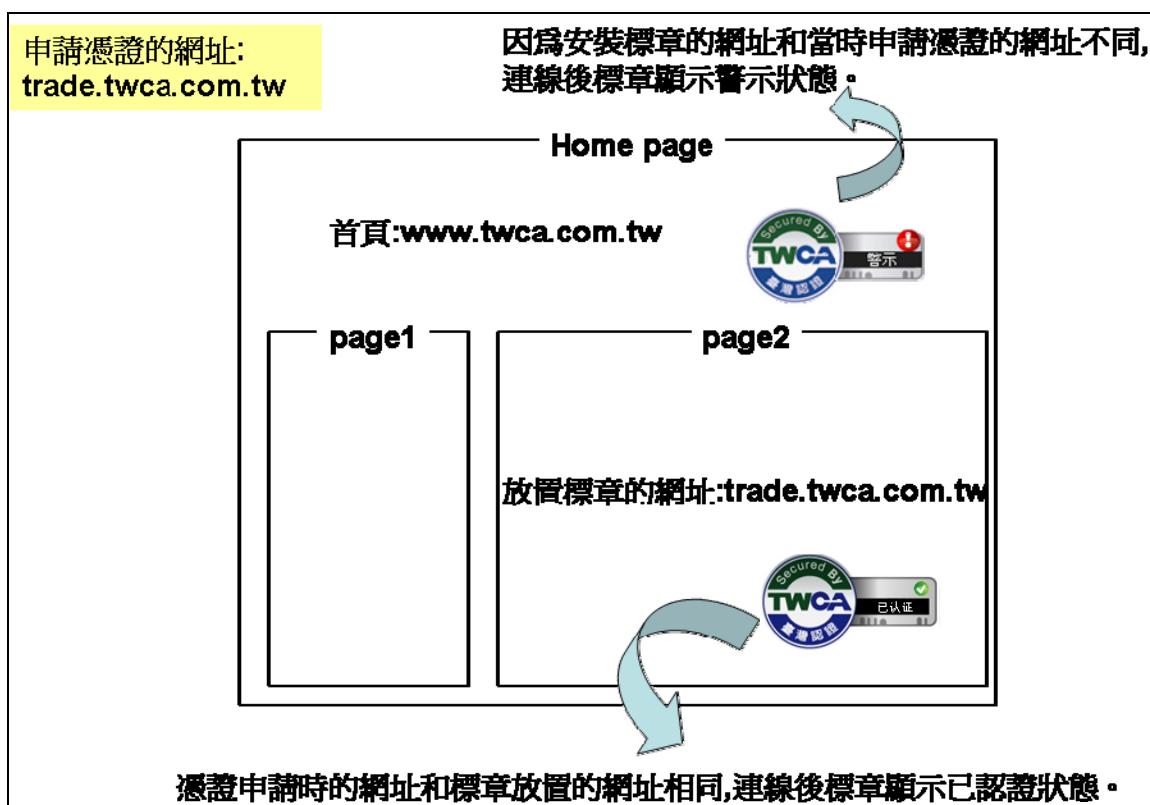

台北市 100 延平南路 85 號 10 樓

電話:02-2370-8886

傳真:02-2370-0728

www.twca.com.tw

目 錄

1.目的	1
2.步驟說明	2

1. 目的

感謝您採用 TWCA SSL 伺服器數位憑證，請依以下步驟設定網頁（安裝完成後即可加入 TWCA SSL 網站安全認證平台）。

- 步驟一：選擇您要的標章尺寸(大/中/小/迷你)。
- 步驟二：依標章尺寸貼上網頁程式碼。
- 步驟三：複製標章圖檔。
- 步驟四：確認標章安裝成功。

注意事項：

1. 由於本標章支援動態認證功能（包括燈號及狀態列），請勿任意修改標章圖檔的尺寸。
2. 安裝標章之網站，其網域名稱必須與憑證註冊於本公司之網站名稱(Common Name)相符。(請參考下圖標章網頁配置方式)

圖、標章網頁配置方式示意圖

本資料為台灣網路認證股份有限公司專有之財產，非經書面許可，不准透露或使用本資料，亦不准複印，複製或轉變成任何其他形式使用。