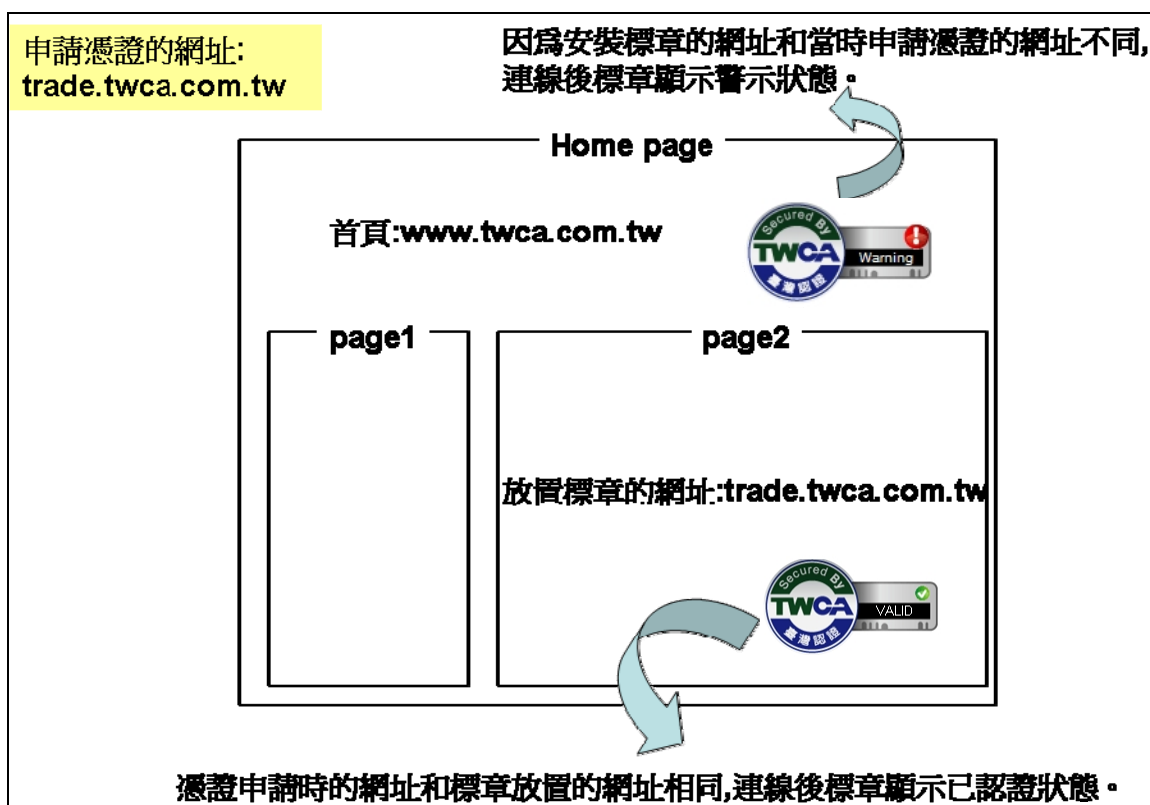

步驟一：選擇您要的標章尺寸(大/中/小/迷你)。

步驟二：依標章尺寸貼上網頁程式碼。

步驟三：複製標章圖檔。

步驟四：確認標章安裝成功。

注意事項：

1. 由於本標章支援動態認證功能（包括燈號及狀態列），請勿任意修改標章圖檔的尺寸。
2. 安裝標章之網站，其網域名稱必須與憑證註冊於本公司之網站名稱(Common Name)相符。(請參考下圖標章網頁配置方式)

圖、標章網頁配置方式示意圖

本資料為台灣網路認證股份有限公司專有之財產，非經書面許可，不准透露或使用本資料，亦不准複印，複製或轉變成任何其他形式使用。

The information contained herein is the exclusive property of TWCA and shall not be distributed, reproduced, or disclosed in whole or in part without prior written permission of TWCA.

2. 步驟說明

步驟一：選擇標章尺寸