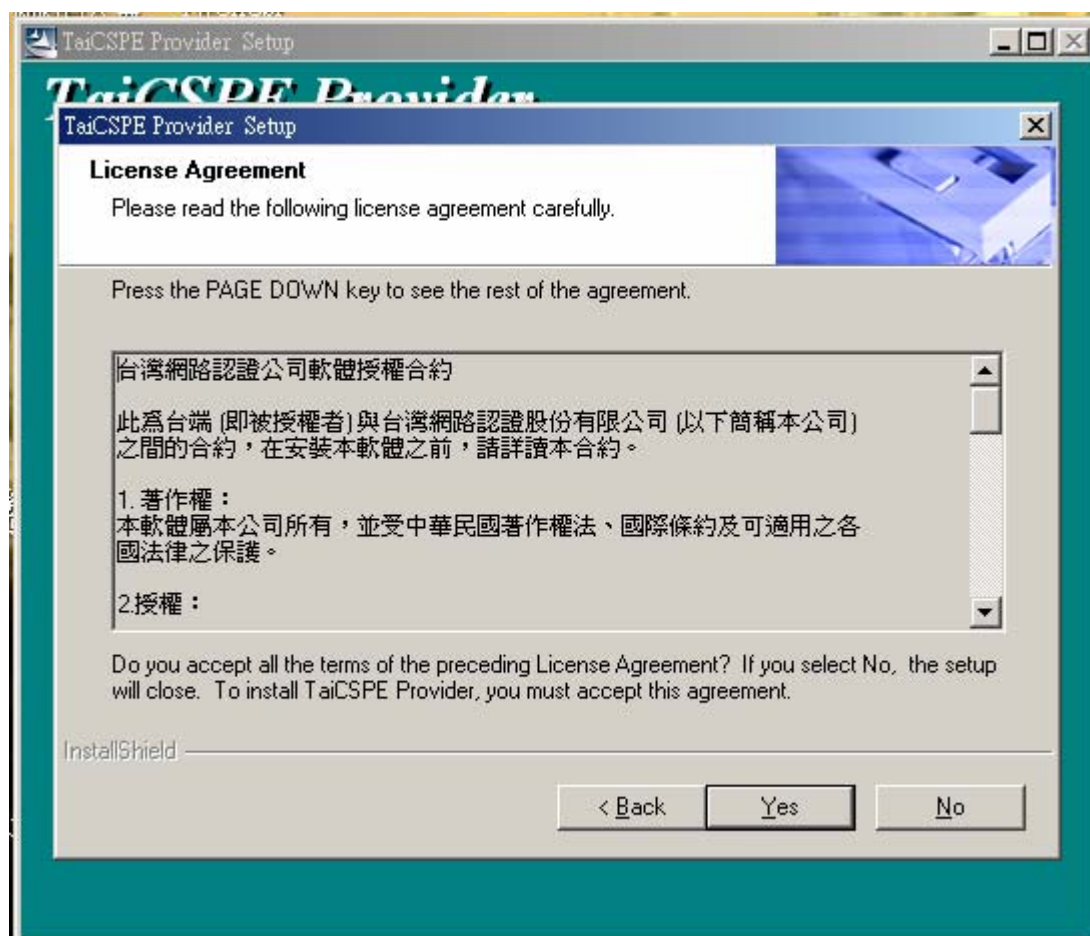

步驟二：請詳細閱讀軟體授權合約後，按下『Yes』按鍵

本資料為台灣網路認證股份有限公司專有之財產，非經書面許可，不准透露或使用本資料，亦不准複印，複製或轉變成任何其他形式使用。

The information contained herein is the exclusive property of TWCA and shall not be distributed, reproduced, or disclosed in whole or in part without prior written permission of TWCA.