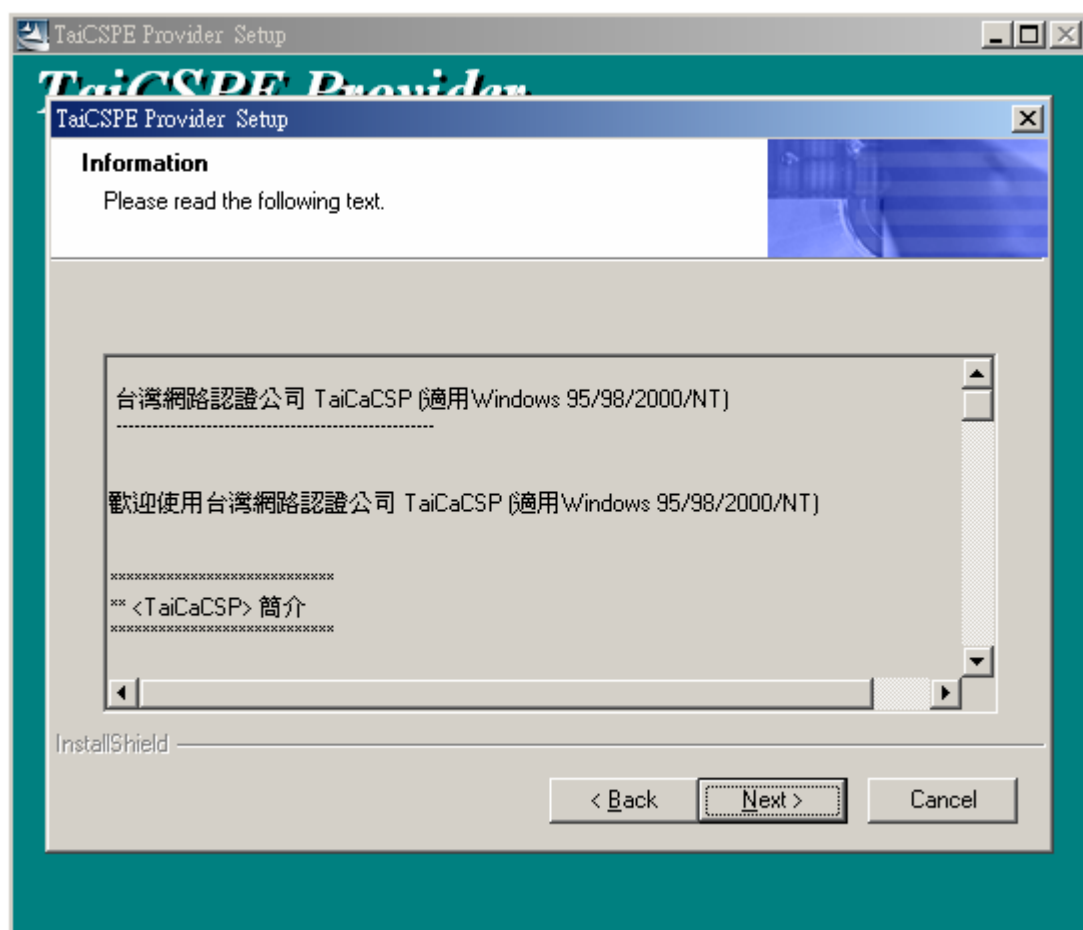

步驟三：請於閱讀完說明內容後，按下『Next>』按鍵

本資料為台灣網路認證股份有限公司專有之財產，非經書面許可，不准透露或使用本資料，亦不准複印，複製或轉變成任何其他形式使用。

The information contained herein is the exclusive property of TWCA and shall not be distributed, reproduced, or disclosed in whole or in part without prior written permission of TWCA.