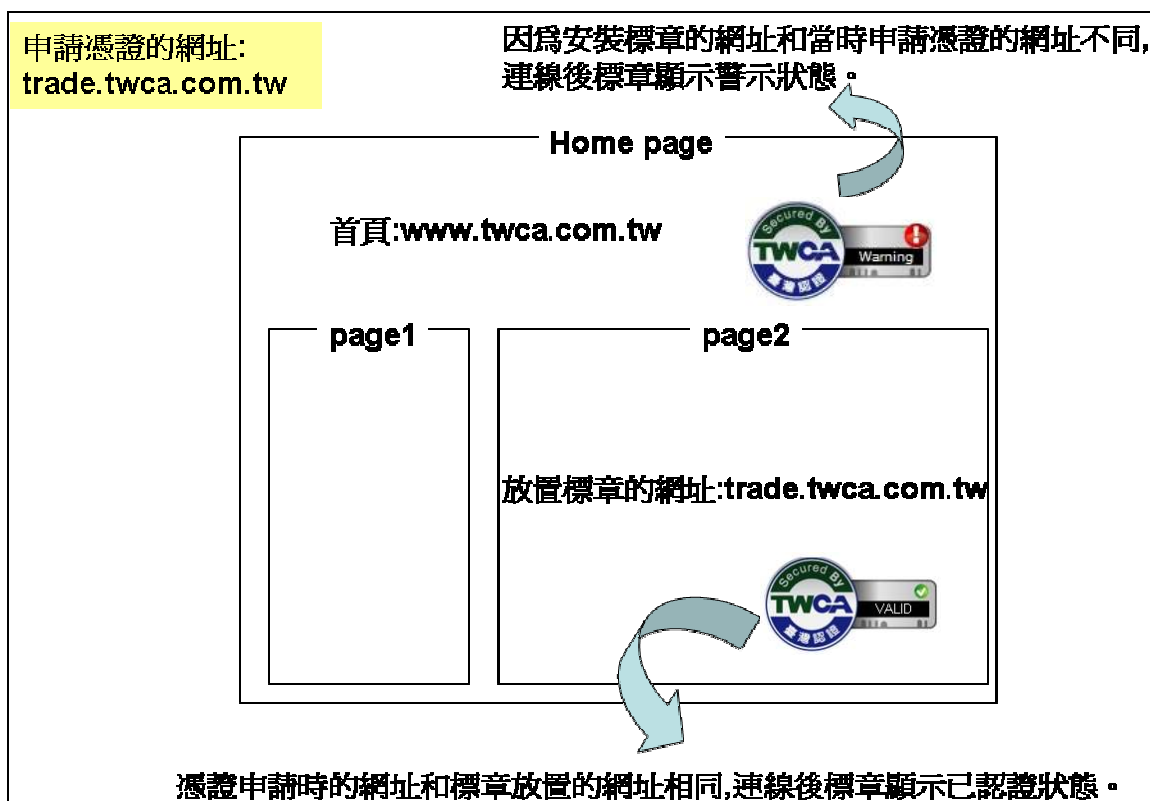

步驟一：選擇您要的標章尺寸(大/中/小/迷你)。

步驟二：依標章尺寸貼上網頁程式碼。

步驟三：複製標章圖檔。

步驟四：確認標章安裝成功。

注意事項：

1. 由於本標章支援動態認證功能（包括燈號及狀態列），請勿任意修改標章圖檔的尺寸。
2. 安裝標章之網站，其網域名稱必須與憑證註冊於本公司之網站名稱(Common Name)相符。(請參考下圖標章網頁配置方式)
3. 瀏覽網站的用戶端作業系統最低需求的內容

※PC

Win7 以上；MAC OS X 10.6.8 以上

※手持裝置

Android 2.3.7 以上；iOS 6.0.1 以上

圖、標章網頁配置方式示意圖

本資料為台灣網路認證股份有限公司專有之財產，非經書面許可，不准透露或使用本資料，亦不准複印，複製或轉變成任何其他形式使用。

The information contained herein is the exclusive property of TWCA and shall not be distributed, reproduced, or disclosed in whole or in part without prior written permission of TWCA.